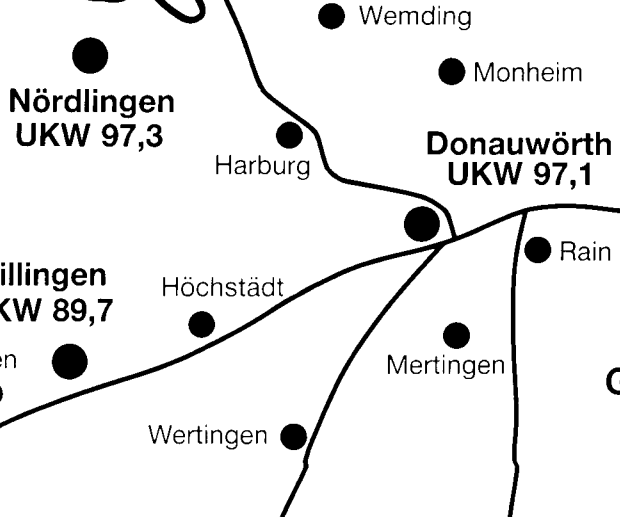

Hier hören Sie uns!

Produktionsgesellschaft
RADIO + TELE 1 Augsburg mbH
Studio Donauwörth
Pflegstraße 10
8850 Donauwörth
Telefon 09 06/78 06-48 oder 49
Teletex: 906 803 RSeins
Geschäftsführung: Werner Mittermaier