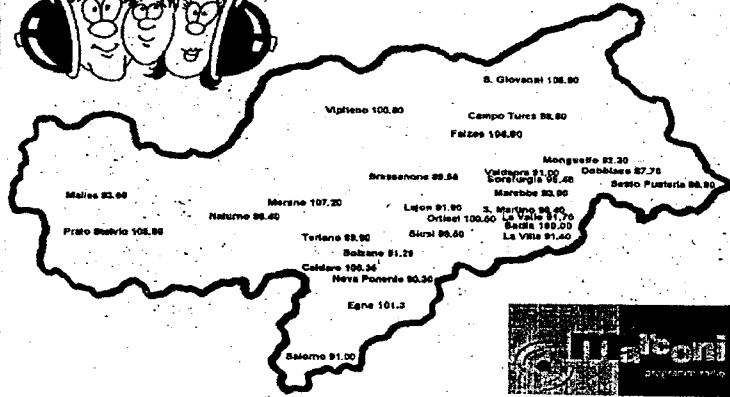

RSF

Radio S. Famiglia

Redazione e direzione:
 piazza Duomo 3, Bolzano
 tel.: 0471/980757 - 306322, fax: 982824
Segreteria amministrativa:
 tel.: 0471/302189 - 306345, fax: 302189
 conto corrente postale:
 n. 11277399