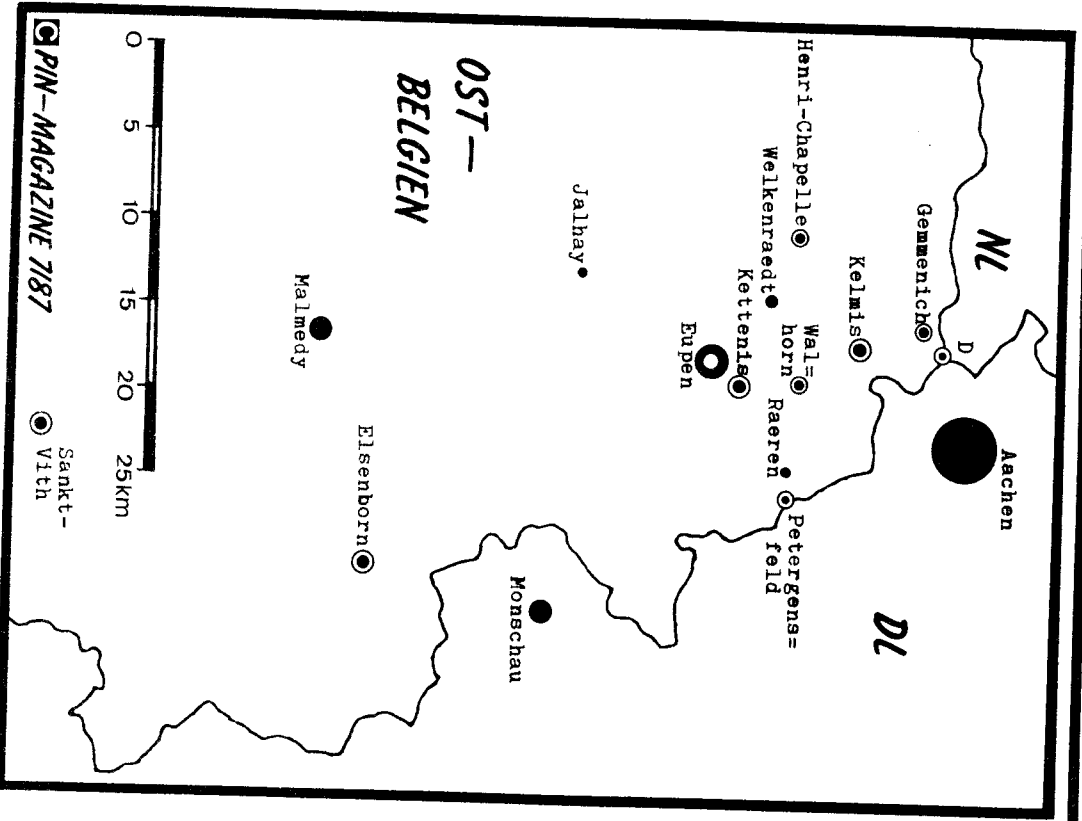

RADIOSSZENE OSTBELGIEN

Sender & Anschrift	Frequenz	Programm vw. fHr:	Empfang Aachen	Empfang in Monschau	Köln
Radio Telstar Int. Postfach 1 B-4680 Gemmenich	104.2MHz	J.L.	sg	s	m
Radio International Merolser Str. 6 B-4701 Kettens	104.6MHz	J.&ä.L.	g	nm	nm
Henri Radio Postfach 39 B-4840 Welkenraedt /Henri-Chapelle	104.9MHz auch 104.8MHz	J.L.	g	g	m
Radio Oddy-Shop Pandourstr. 346 B-4840 Welkenraedt /Henri-Chapelle	104.9MHz	ä.L.	g	s	nm
Radio Kettens Talsstrasse 21 B-4701 Kettens	105.2MHz	J.&ä.L.	g	nm	nm
Radio Hermann Malmedyer Str. 91 B-4780 Sankt-Vith	105.3MHz	ä.L.	nm	s	nm
Radio Fantasy Weserbergstr. 3 B-4730 Raeren- Petergenfeld	105.9MHz	J.L.	g	g	m
Radio International Lagerstrasse 8 B-4740 Eisenborn	106.1MHz	J.&ä.L.	nm	sg	m
Radio Metropole Latenban 12 B-4711 Walhorn	106.2MHz	ä.L.	g	s	nm
Radio Copacabana B-4680 Gemmenich	106.4MHz TX läuft .5- .5M	ä.L.	g	nm	nm
Radio Aktivität Postfach 10 B-4700 Eupen	107.0MHz	J.L.	g	s	nm
Radio Eifel-Welle Hünninggen 45 B-4780 Sankt-Vith	107.3MHz	ä.L.	nm	s	nm
Studio Kelmis Albert Str. 36 B-4720 Kelmis	107.7MHz	J.&ä.L.	g	s	nm

PIN-MAGAZINE

PIN-MAGAZINE 7/87

Abkürzungen: J.L.=jüngere Leute
ä.L.=ältere Leute
D=Dreiländereck

vw=vorwiegend
sg=sehr gut
g=gut

s=schlecht
m=möglich
nm=nicht möglich

Henri Radio schweigt seit Anfang Juni aufgrund technischer Probleme.
Radio Kettens schweigt ebenfalls seit Anfang Juni aus unbekanntem Grund.
den. Radio Telstar International verstummt am 23. Juni, da die Behörden
den Sender stilllegten. Radio Metropole änderte im Mai seine Sende-
frequenz von 107.3 auf 106.2MHz. Radio International (Eisenborn) sendet
seit Ende April fest auf 106.1MHz, davor auf 104.1MHz. Am 20. Juni ver-
stärkte man zudem die Sendeleistung von 40 auf 100 Watt.
Deadline: 22/06/1987