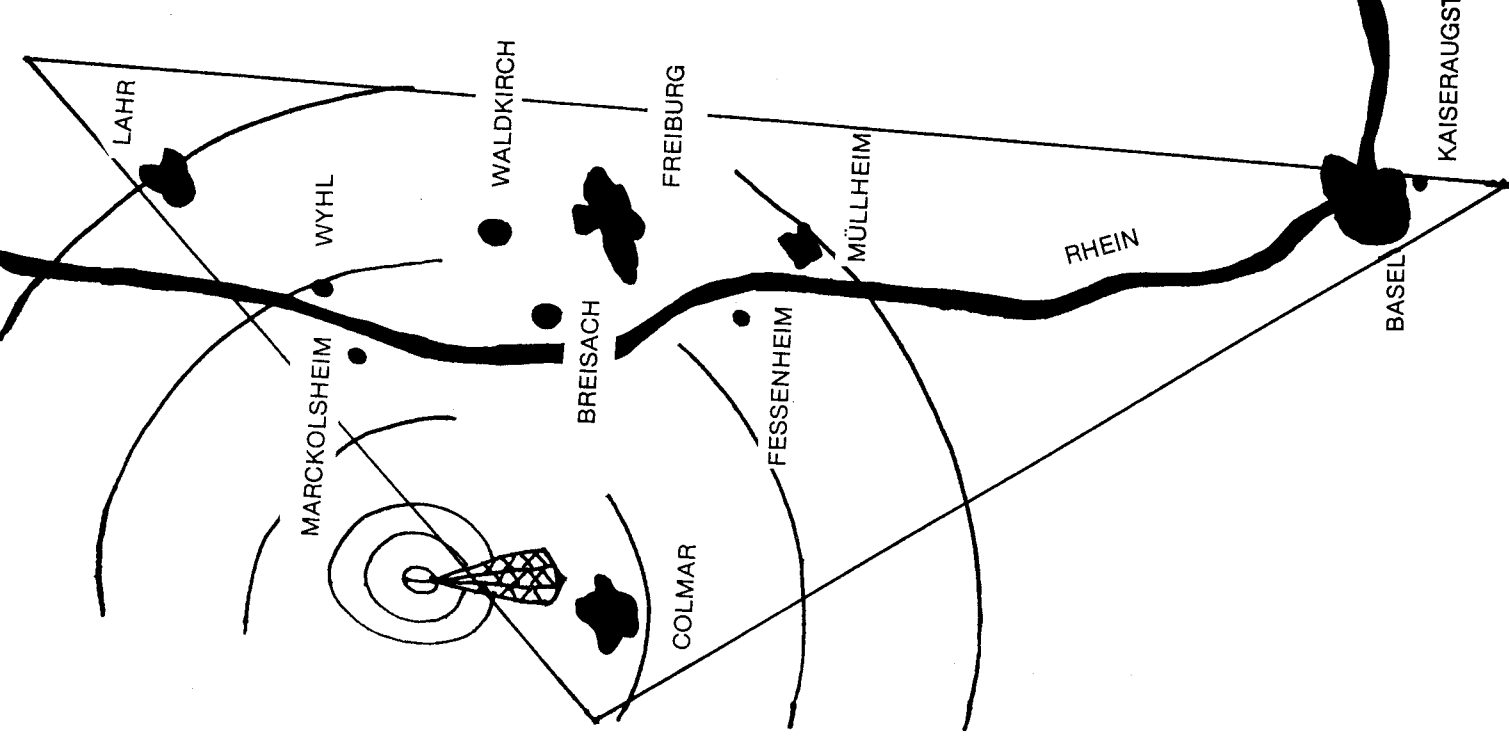

## Wie funktioniert Radio Dreyeckland?

RADIO DREYECKLAND ist demokratisch organisiert und gibt allen Gelegenheiten zur Mitarbeit und Mitsprache. Momentan sind wir 50 Leute (Arbeiter, Angestellte, Arbeitslose und Studenten), keine Profis, sondern Laien, die aus politischem Engagement »Radio machen«; natürlich auch, weil's Spaß macht. Zusammen mit Gruppen und Initiativen besprechen, planen und produzieren wir Beiträge für Sendungen.

**RADIO DREYECKLAND ist das ANDERE RADIO — politisch, spontan, verrückt, radikal, ungeschliffen oder nervig, jedenfalls echt.**

## Was bringt Radio Dreyeckland?

- RADIO DREYECKLAND sendet NACHRICHTEN und INFORMATIONEN, die andere Medien verschweigen oder verfälschen.
- RADIO DREYECKLAND bringt BERICHTE über alles, was in der Region zwischen Basel, Freiburg und Straßburg politisch und kulturell geschieht.
- Die SCHWERPUNKTSENDUNGEN informieren über verschiedene Themenkreise (siehe Programmstruktur unten); der regionale Bezug steht im Vordergrund.
- Regionalismus heißt aber nicht Provinzialismus: wir berichten auch über Themen wie z.B. Ausbeutung in der Dritten Welt, Situation der Ausländer in der BRD oder über den Bergarbeiterstreik in England.
- In den LIVE-DISKUSSIONEN von RADIO DREYECKLAND werden Kontroversen offen ausgetragen und nicht unter den Teppich gekehrt.
- MUSIK ist in RADIO DREYECKLAND kein Konsumgut, sondern ein eigenständiger Programmteil. Dazu gehören Informationen über die verschiedenen Stilrichtungen und Gespräche mit Musikern aus der Region.