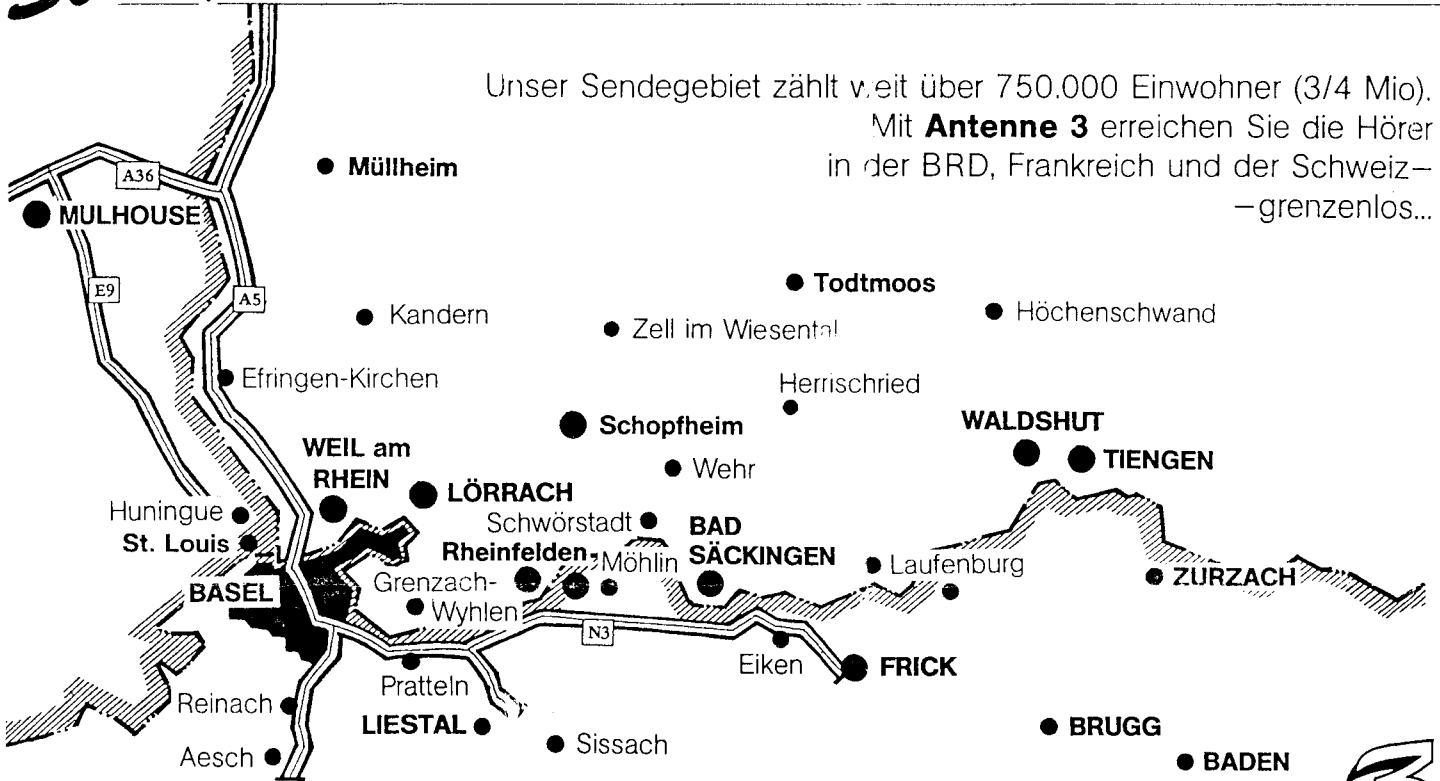

Sendegebiet

Unser Sendegebiet zählt weit über 750.000 Einwohner (3/4 Mio).

Mit **Antenne 3** erreichen Sie die Hörer in der BRD, Frankreich und der Schweiz – grenzenlos...

Zeit	Montag	Dienstag	Mittwoch	Donnerstag	Freitag
06.00	Aus den Federn Musikalisches Morgenmagazin mit aktuellen Berichten und Interviews.				
07.00					
08.00	Internationale Oldies und Evergreens				
09.00					
10.00	Schaufenster Das Magazin mit Themen für die Hausfrau und Familie. Quiz, viel Musik, Berichte, Reportagen, und Tips. Starinterviews, Babyborse, Experten, Kochrezepte.				
11.00					
12.00	Regionalpanorama Das Magazin für die Region mit Interviews				
13.00	Relax Musik zum Entspannen	Firmen machen Musikpuzzle		Relax Musik zum Entspannen	
14.00					
15.00	Radiobox Musik, Berichte, Interviews, Informationen, Tips, Veranstaltungskalender.				
16.00					
17.00	Feierabend Abendmagazin mit Informationen des Tages				
18.00					
19.00	Herzlichen Glückwunsch Grüße und Wünsche unserer Hörer über den Sender.				
20.00	Schlager-Cocktail Deutsche Schlager	Volksmusik	Spielzeit	Radio Antenne 3 Hitparade Chart 100 D Chart 100 US Chart 10 GB	Wunschzeit Pop-Musik-Wünsche
21.00	Flashback Oldies von CD	Country	Rock'n Roll Party		Musikszene Schweiz
22.00					
23.00					
24.00	Nachtradio Musik „Non Stop“ mit vielen Evergreens				
06.00					