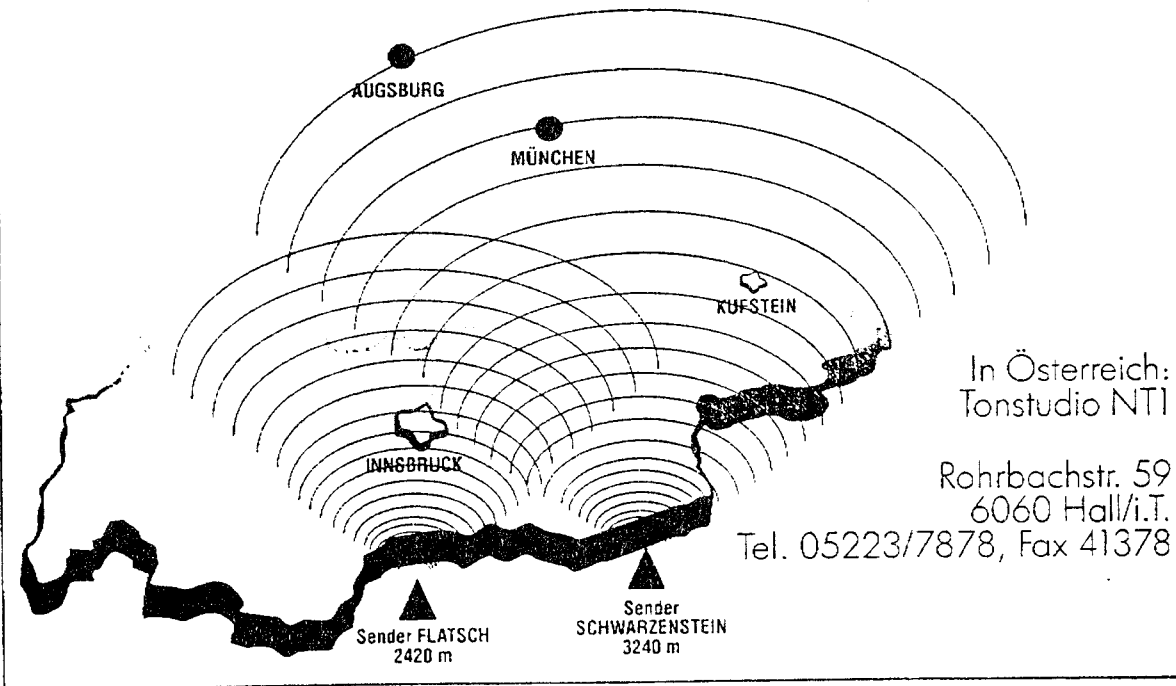

RADIO M1

Raum Innsbruck und
Oberland

Sendegebiet

Unterland und
Südbayern

ging die Volksmusik dann weiter. Gegen 1425 Uhr kam dann überraschend eine Ansage der Sarner Welle. Es folgten zwei Werbespots der Sarner Welle.
Was war passiert ???
Auf der Richtfunkstrecke über die

Plose zum Schwarzenstein wurden Reparaturarbeiten durchgeführt und irgendwie hat sich das Programm der Sarner Welle in die Richtfunkstrecke geschaugelt und wurde vom Sender Schwarzenstein dann ausgestrahlt. So kam es, daß auf der

Frequenz 104,2 MHz, die vom Zirog angestrahlt wird, das ganz normale M1 Programm lief, während auf der 104,9 vom Schwarzenstein die Sarner Welle zu einem einstündigen Gastspiel bis Bayern kam.

DAS PROGRAMMSCHEMA VON RADIO M 1