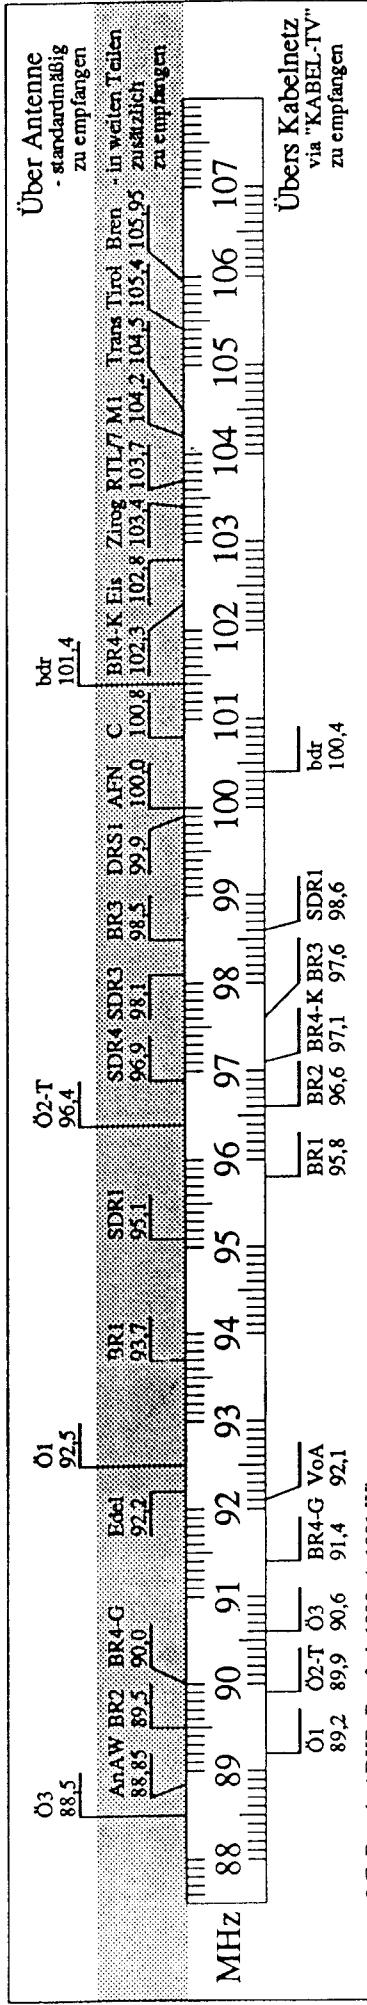

Innsbrucker Radiofrequenzen:

UKW-Frequenzskala

UKW-Programmtabelle *) ORF-Frequenzen für den Nordwesten von Innsbruck

Programm:	normal MHz	weitere MHz	KABEL - TV MHz	Land: Stationsname	Verkehrsfunk = Stereo = S
Ö1	92,5	87,6*	89,2	Österreich 1	S
Ö2-T	96,4	94,6*	89,9	" - 2 Radio Tirol	S, II
Ö3	88,5	99,5*	90,6	" - 3 Tirol	S, II
bdr	101,4	102,5*	100,4	" - : Blue Danube Radio (Ö3-Intern.)	S
BR1	93,7	90,7	95,8	B.R.Deutschland: Bayern 1	S
BR2	89,5	94,2	96,6	" - Bayern 2	S
BR3	98,5	99,2	97,6	" - Bayern 3	S, II
BR4-K	102,3	106,9	97,1	" - Bayern 4 - Klassik	S
BR4-G	90,0		91,4	" - Bayern 4 - Gastarbeiter	S
SDR1	95,1		98,6	" - Süddeutscher Rundfunk 1	S
SDR3	98,1		Nicht im Kabel	" - Süddeutscher Rundfunk 3	S, II
SDR4	96,9		" - Süddeutscher Rundfunk 4	S	
RTL/7	103,7	100,3	" -	" - RTL Radio / Radio 7	S
AFN	100,0		" -	" - American Forces Network	S
VoA	-		92,1	U.S.A.: Voice of America	S
AnAW	88,85		Nicht im Kabel	Italien: Antenne Austria West	
Zirog	103,4		" -	" - Radio Zirog	
Edel	92,2		" -	" - Radio Edelweiß	
Tirol	105,4	91,1	" -	" - Radio Tirol (Privatradio)	
Eis	102,8		" -	" - Radio Eisack/Isarco	
Trans	104,5	106,2	" -	" - Radio Transalpin	S*
M1	104,2	104,9*	" -	" - Radio M1	
Bren	105,95	104,8	" -	" - Radio Brenner Städtl	
C	100,8		" -	" - Radio C	
DRS1	99,9		" -	Schweiz: Schweizer Rundfunk 1	S