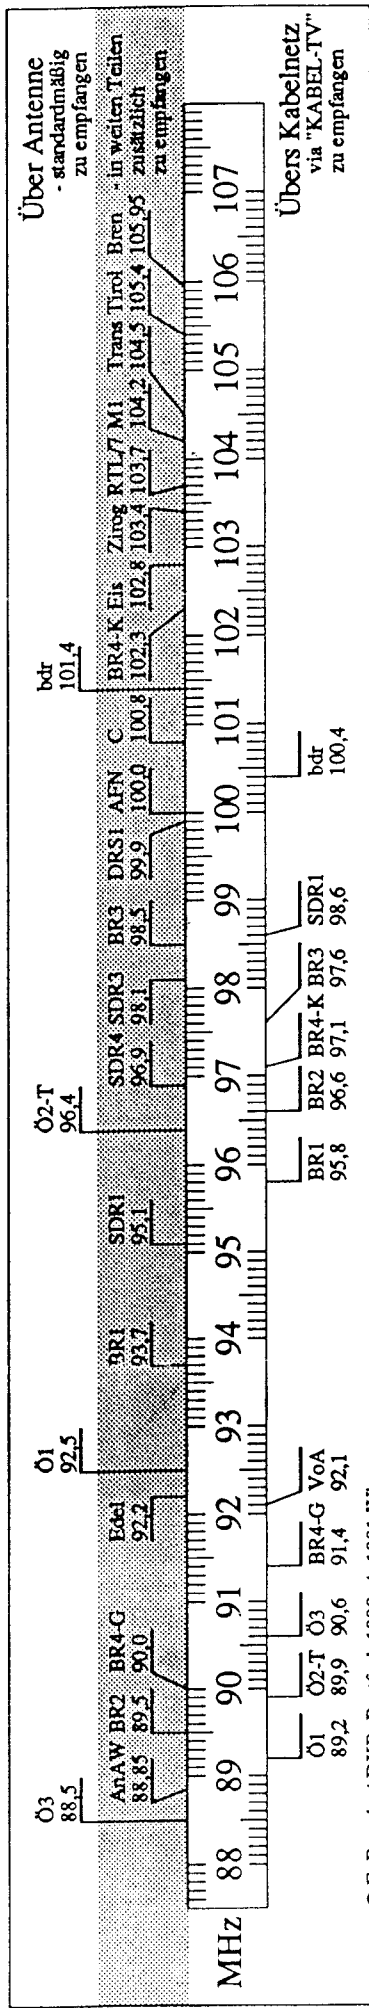

Innsbrucker Radiofrequenzen:

UKW-Frequenzskala

UKW-Programmtabelle *) ORF-Frequenzen für den Nordwesten von Innsbruck

Programm:	normal MHz	weitere MHz	KABEL - TV MHz	Land: Stationsname	Verkehrsfunk = Stereo = S
Ö1	92,5	87,6*	89,2	Österreich 1	S
Ö2-T	96,4	94,6*	89,9	" 2 Radio Tirol	S, II
Ö3	88,5	99,5*	90,6	" 3 Tirol	S, II
bdr	101,4	102,5*	100,4	" : Blue Danube Radio (Ö3-Intern.)	S
BR1	93,7	90,7	95,8	B.R.Deutschland: Bayern 1	S
BR2	89,5	94,2	96,6	" Bayern 2	S
BR3	98,5	99,2	97,6	" Bayern 3	S, II
BR4-K	102,3	106,9	97,1	" Bayern 4 - Klassik	S
BR4-G	90,0		91,4	" Bayern 4 - Gastarbeiter	S
SDR1	95,1		98,6	" Süddeutscher Rundfunk 1	S
SDR3	98,1		Nicht im Kabel	" Süddeutscher Rundfunk 3	S, II
SDR4	96,9		"	" Süddeutscher Rundfunk 4	S
RTL7	103,7	100,3	"	" RTL Radio / Radio 7	S
AFN	100,0		"	" American Forces Network	S
VoA	-		92,1	U.S.A.: Voice of America	S
AnAW	88,85		Nicht im Kabel	Italien: Antenne Austria West	
Zirow	103,4		"	" Radio Zirow	
Edel	92,2		"	" Radio Edelweiß	
Tirol	105,4	91,1	"	" Radio Tirol (Privatradio)	
Eis	102,8		"	" Radio Eisack/Isarco	
Trans	104,5	106,2	"	" Radio Transalpin	S*
M1	104,2	104,9*	"	" Radio M1	
Bren	105,95	104,8	"	" Radio Brenner Städtl	
C	100,8		"	" Radio C	
DRS1	99,9		"	Schweiz: Schweizer Rundfunk 1	S